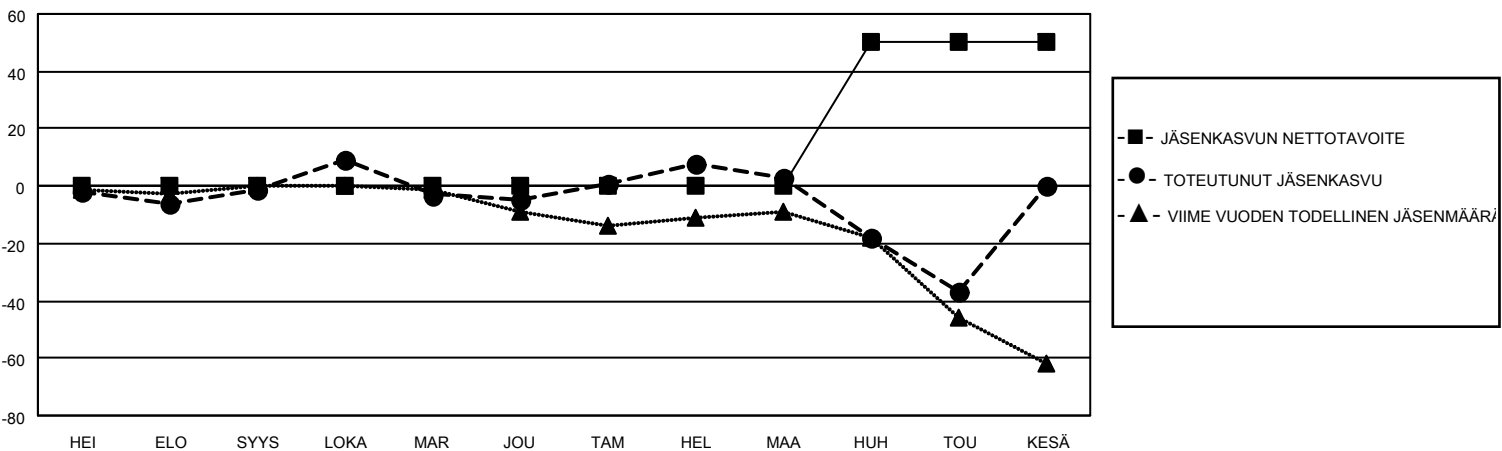

MONTHLY MEMBERSHIP PROGRESS REPORT

District 107 E

Results as of: 5/31/2026

GMT:

SIJAINTI FINLAND

GMT VAALIPIIRI

Klubit				jäsentä			
TULOKSET 2025-2026				TULOKSET 2025-2026			
NELJÄNNES	UUDEN KLUBIN TAVOITE	UUDET KLUBIT	LOPETETUT KLUBIT	NELJÄNNES	JÄSENKASVUN NETTOTAVOITE	TOTEUTUNUT JÄSENKASVU	POISTETUT JÄSENET (mukaan lukien siirrot)
HEI/ELO/SYYS	0	0	0	HEI/ELO/SYYS	0	8	8
LOKA/MAR/JOU	0	0	1	LOKA/MAR/JOU	0	20	24
TAM/HEL/MAA	0	0	0	TAM/HEL/MAA	0	18	10
HUH/TOU/KESÄ	1	0	0	HUH/TOU/KESÄ	50	11	49

TAVOITTEET JA UUDET KLUBIT, KUMULATIIVINEN

TAVOITTEET JA JÄSENET, KUMULATIIVINEN

LAKKAUTETUT KLUBIT: 1

31 CLUBS OF 66 LISÄNNYT YHDEN TAI USEAMMAN UUTTA JÄSENTÄ

SUKUPUOLIJAKAUMA

MIES 1,025 (77.48%)
NAINEN 299 (22.60%)