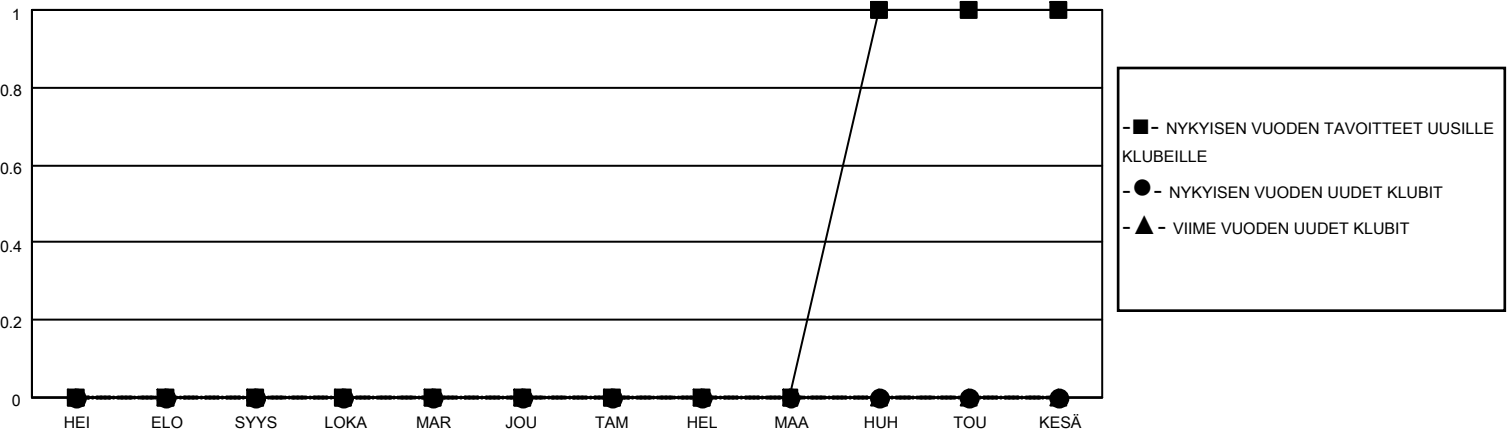

MONTHLY MEMBERSHIP PROGRESS REPORT

District 107 E

Results as of: 5/31/2026

GMT:

SIJAINTI FINLAND

GMT VAALIPIIRI

Klubit				jäsentä			
TULOKSET 2025-2026				TULOKSET 2025-2026			
NELJÄNNES	UUDEN KLUBIN TAVOITE	UUDET KLUBIT	LOPETETUT KLUBIT	NELJÄNNES	JÄSENKASVUN NETTOTAVOITE	TOTEUTUNUT JÄSENKASVU	POISTETUT JÄSENET (mukaan lukien siirrot)
HEI/ELO/SYYS	0	0	0	HEI/ELO/SYYS	0	8	8
LOKA/MAR/JOU	0	0	1	LOKA/MAR/JOU	0	20	24
TAM/HEL/MAA	0	0	0	TAM/HEL/MAA	0	18	10
HUH/TOU/KESÄ	1	0	0	HUH/TOU/KESÄ	50	11	49

TAVOITTEET JA UUDET KLUBIT, KUMULATIIVINEN

TAVOITTEET JA JÄSENET, KUMULATIIVINEN

LAKKAUTETUT KLUBIT: 1

31 CLUBS OF 66 LISÄNNYT YHDEN TAI USEAMMAN UUTTA JÄSENTÄ

SUKUPUOLIJAKAUMA

MIES 1,025 (77.48%)
NAINEN 299 (22.60%)